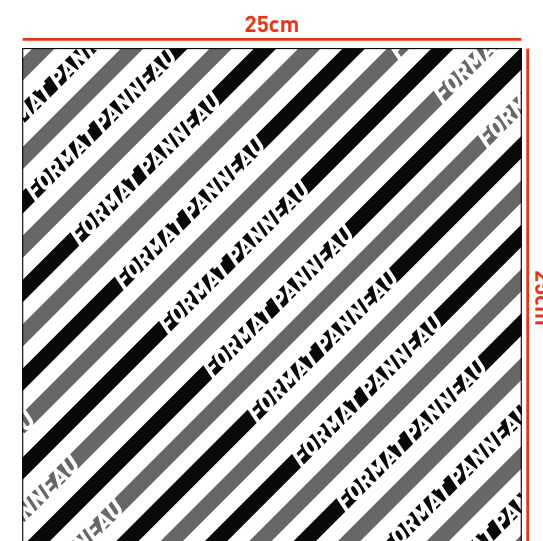

FICHE TECHNIQUE : Panneau de Sécurité

Impression quadri numérique mate

Adhésif / PVC / Aluminium

Ou

Double face au dos
pour PVC 3mm et Aluminium 3mm